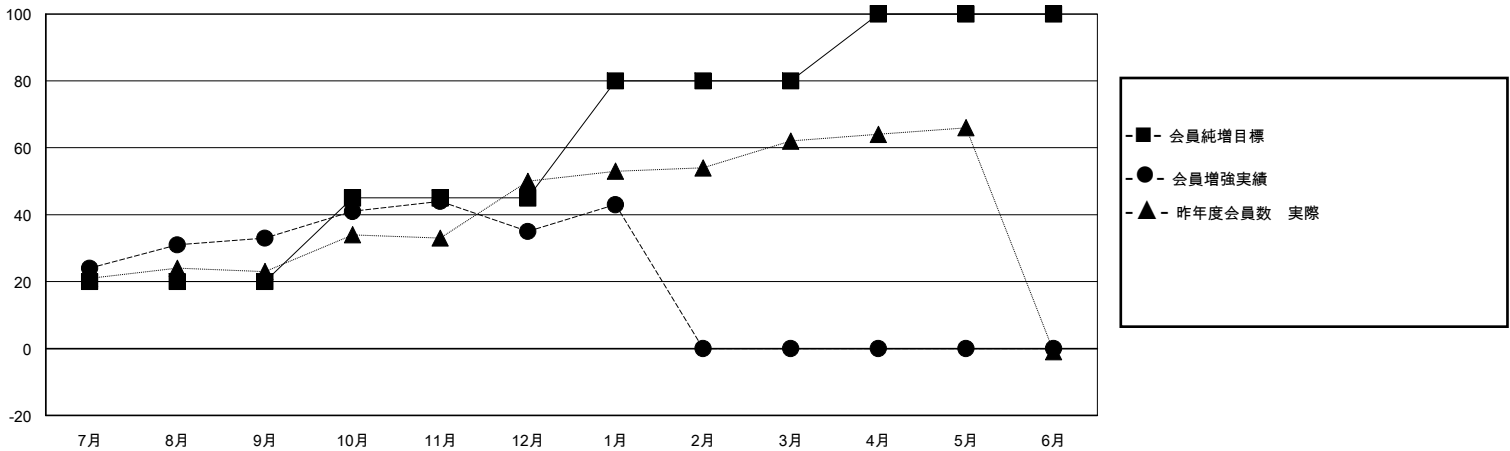

# MONTHLY MEMBERSHIP PROGRESS REPORT

District 331 C

Results as of: 1/31/2024

GMT:

地域 JAPAN

GMT会則地域

クラブ				名			
結果: 2023-2024				結果: 2023-2024			
四半期	新クラブ目標	新クラブ	解散クラブ	四半期	会員純増目標	会員増強実績	退会者(転籍を含む)実際
7月/8月/9月	0	0	0	7月/8月/9月	20	56	20
10月/11月/12月	0	0	0	10月/11月/12月	25	32	28
1月/2月/3月	1	0	0	1月/2月/3月	35	13	5
4月/5月/6月	0	0	0	4月/5月/6月	20	0	0

新クラブ目標及び実績累計

会員目標及び実績累計

解散クラブ: 0	28 CLUBS OF 43 一名以上の新会員を登録	<b>男女別</b>
退会者		男性 1,221 (80.65%)
物故会員 6		女性 293 (19.35%)
クラブ解散 0	<a href="#">会員累計データを見るには、ここをクリック</a>	世帯主/家族会員合計 442
その他 47		国際会費半額の家族会員 235
合計 53		