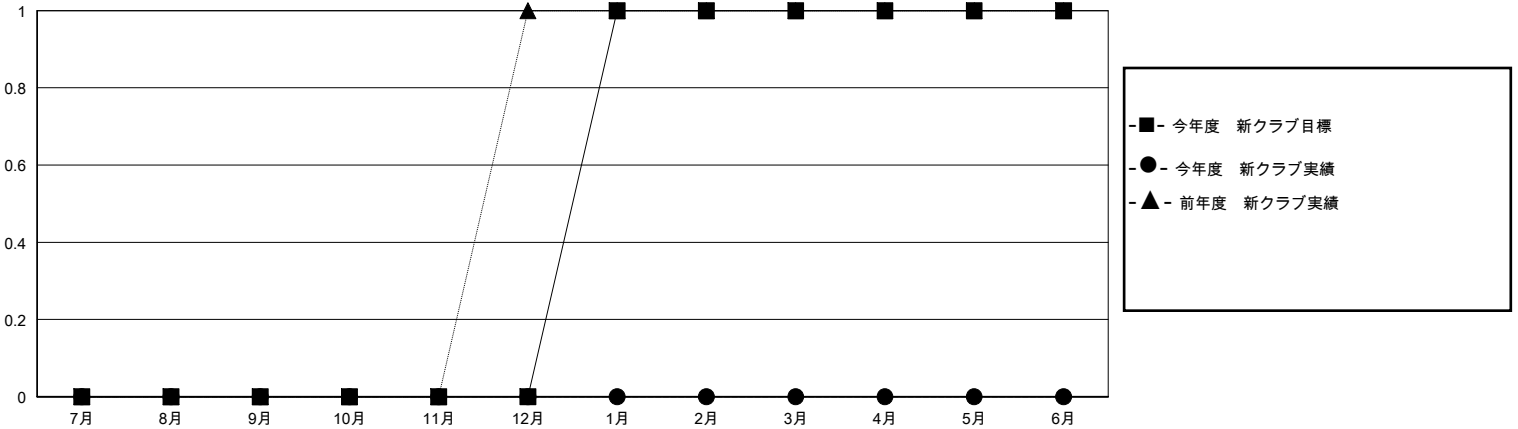

MONTHLY MEMBERSHIP PROGRESS REPORT

District 331 C

Results as of: 1/31/2024

GMT:

地域 JAPAN

GMT会則地域

クラブ				名			
結果: 2023-2024				結果: 2023-2024			
四半期	新クラブ目標	新クラブ	解散クラブ	四半期	会員純増目標	会員増強実績	退会者(転籍を含む)実際
7月/8月/9月	0	0	0	7月/8月/9月	20	56	20
10月/11月/12月	0	0	0	10月/11月/12月	25	32	28
1月/2月/3月	1	0	0	1月/2月/3月	35	13	5
4月/5月/6月	0	0	0	4月/5月/6月	20	0	0

新クラブ目標及び実績累計